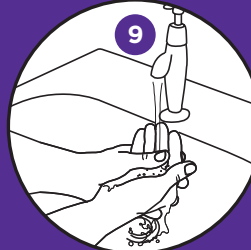

# KRAFTIG HÅNDRENS

**BRUGES TIL AT FJERNE  
GENSTRIDIG SNAVS**  
PÅFØRES PÅ TØRRE HÆNDER

## HER SKAL DET BRUGES:

- NÅR HÆNDERNE ER SYNLIGT SNAVSEDE
- EFTER HVER ARBEJDSPERIODE

**HUSK AT ANVENDE FUGTGIVENDE CREME  
FOR AT HOLDE HUDEN SUND**