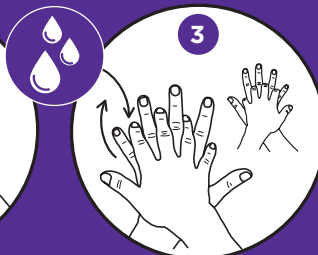

# KRAFTIG HÅNDRENS

**BRUGES TIL AT FJERNE  
GENSTRIDIG SNAVS**  
PÅFØRES PÅ TØRRE HÆNDER

## HER SKAL DET BRUGES:

- NÅR HÆNDERNE ER SYNLIGT SNAVSEDE
- EFTER HVER ARBEJDSPERIODE

**HUSK AT ANVENDE FUGTGIVENDE CREME  
FOR AT HOLDE HUDEN SUND**