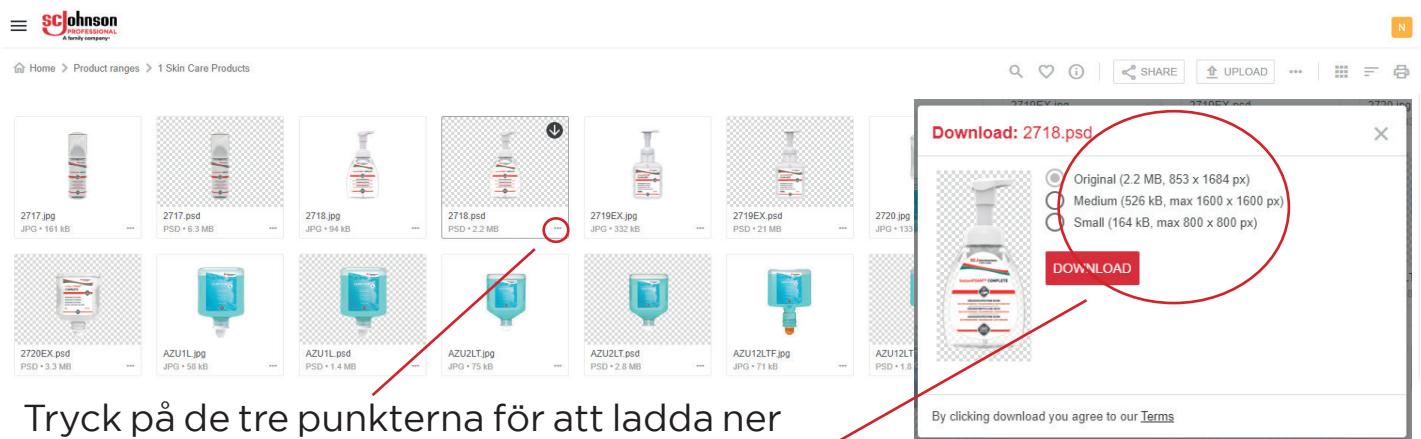

Ladda ner filer

Tryck på de tre punkterna för att ladda ner filer och välj storlek från pop up meny

Under 'Selling Tools' hittar du som återförsäljare olika material: